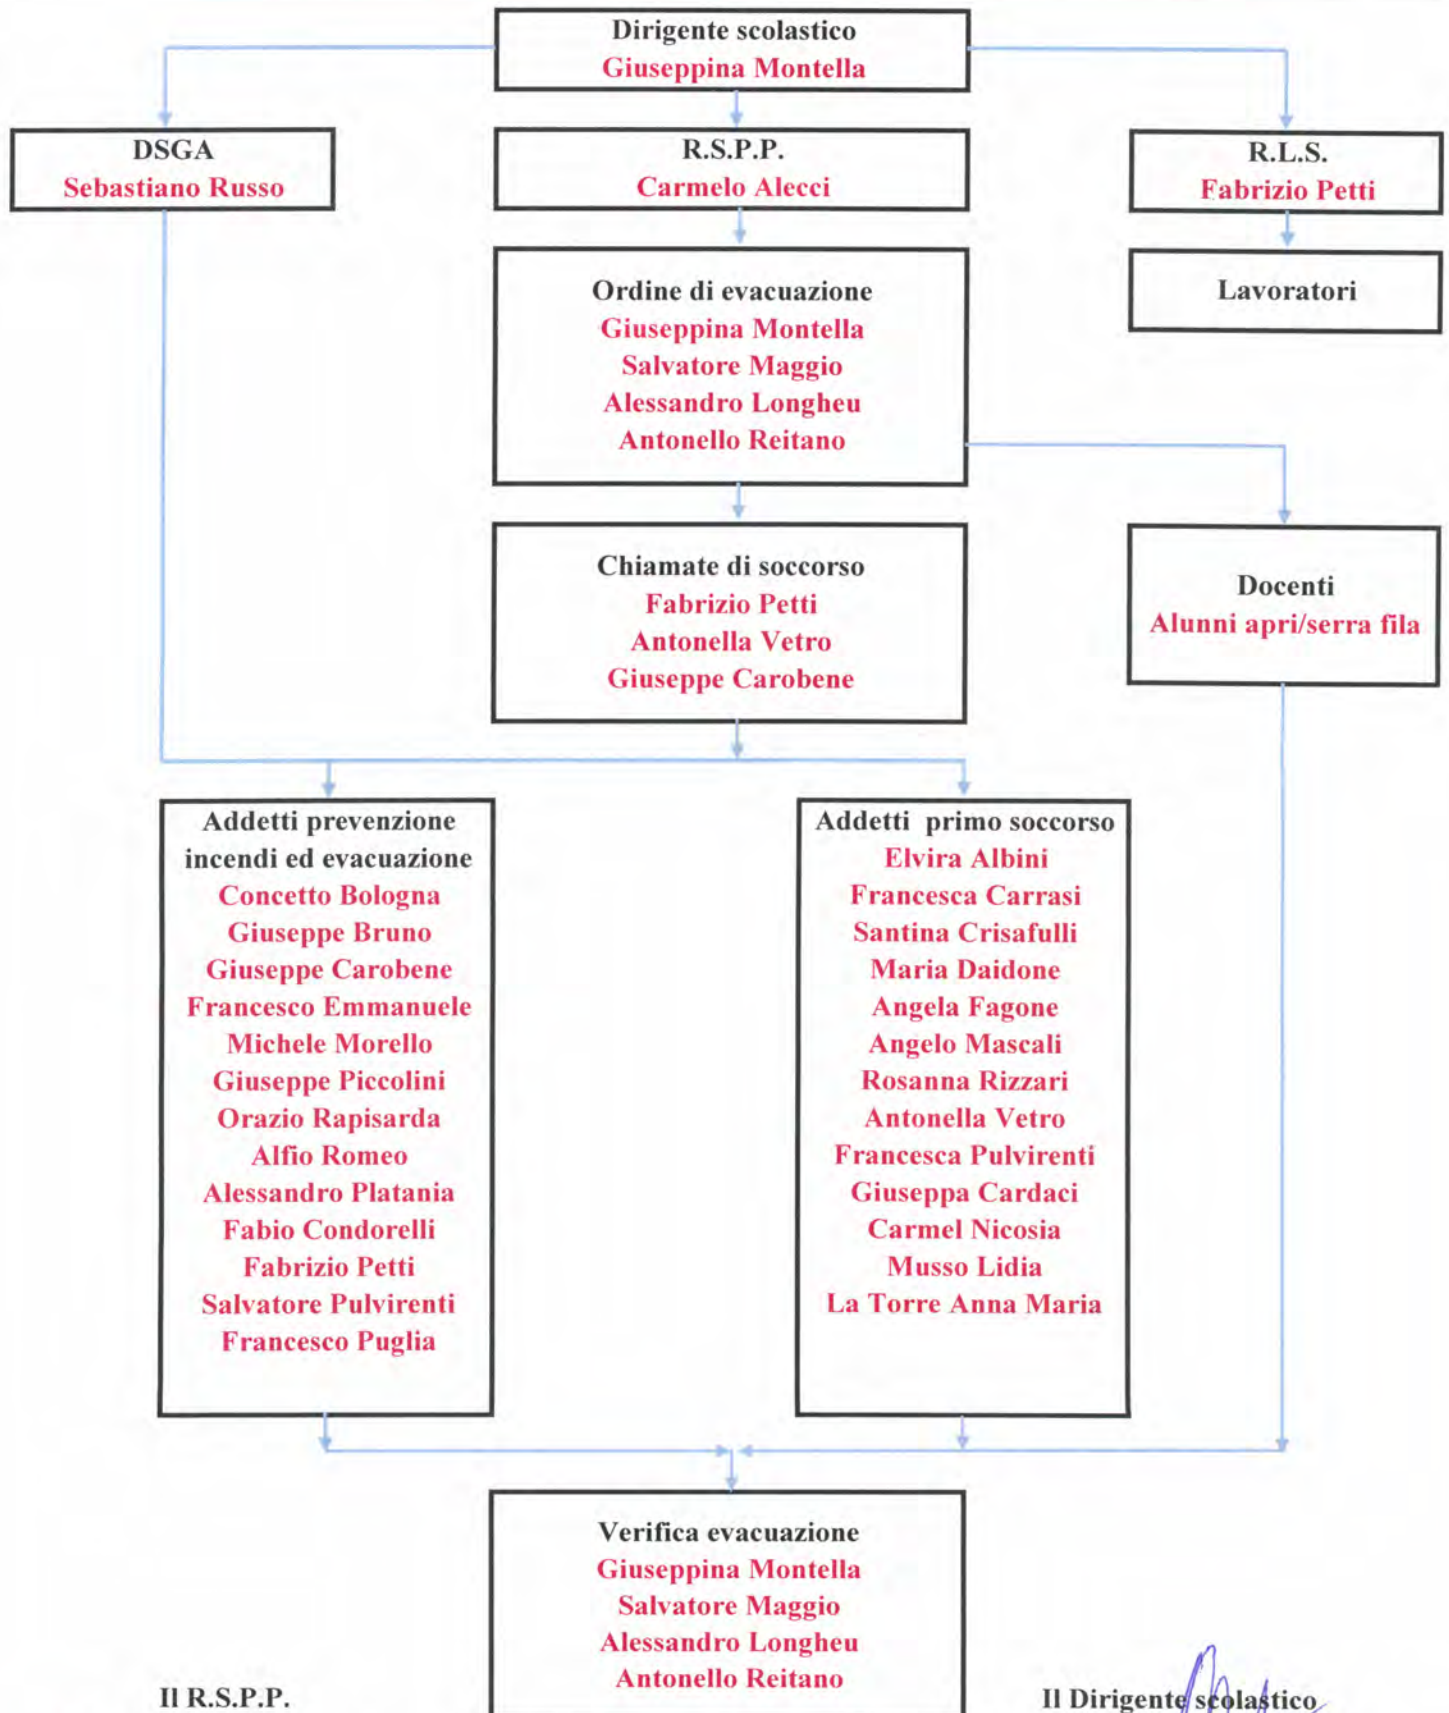

ORGANIGRAMMA GESTIONE EMERGENZE

Il R.S.P.P.

Prof. Carmelo Alecci

Il Dirigente scolastico

Prof.ssa Giuseppina Montella